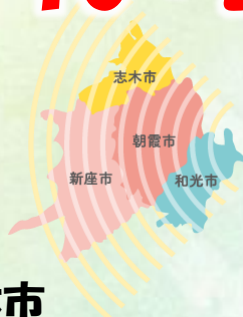

生放送

775 Lively FM

ゲスト出演 決定!!!

院長 金丸 幸雄

ON AIR

775 ライブリーモーニング

10月4日(水) 9:00~11:00

出演予定時刻 10:25~

視聴方法 

FM77.5MHz

対象地域:埼玉県朝霞市・志木市

和光市・新座市 その周辺地域

その他の地域

サイマルラジオ <<http://www.simulradio.info/>>

775ライブリーFM 「放送を聴く」をクリック→視聴

リスラジ <<http://listenradio.jp/>>